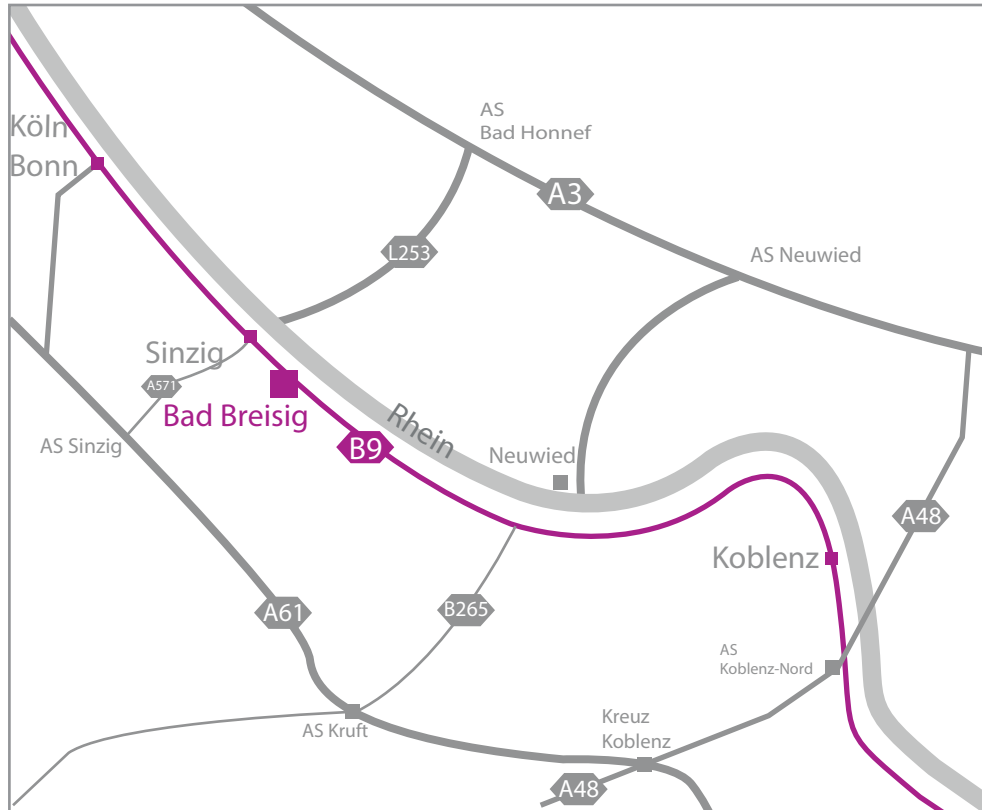

## Aus Richtung Norden kommend:

- A61 bis zur AS Sinzig (31) - hier abfahren und der A571/B266 Richtung Sinzig folgen
- B266 Richtung Sinzig bis zum Kreisel, dort an der 1. Ausfahrt auf die B9 Richtung Koblenz
- B9 bis nach Bad Breisig folgen

- A3 bis zur AS Bad Honnef/Linz (34) - hier abfahren und der L253 Richtung Linz bis zur Fähre folgen
- Mit der Rheinfähre nach Remagen/Kripp übersetzen und der Haupttrichtung bis zum Kreisel folgen
- Kreisel an der 3. Ausfahrt auf die B9 Richtung Koblenz verlassen
- B9 bis nach Bad Breisig folgen

## Aus Richtung Süden kommend:

- A61 bis zum Kreuz Koblenz (37) - hier abfahren und der A48 Richtung Koblenz folgen
- A48 Richtung Koblenz bis zur AS Koblenz-Nord (10), dort auf die B9 Richtung Bonn/Andernach
- B9 bis nach Bad Breisig folgen

- A3 bis zum Dreieck Dernbach (39) - hier abfahren und der A48 Richtung Koblenz folgen
- A48 Richtung Koblenz bis zur AS Koblenz-Nord (10), dort auf die B9 Richtung Bonn/Andernach
- B9 bis nach Bad Breisig folgen